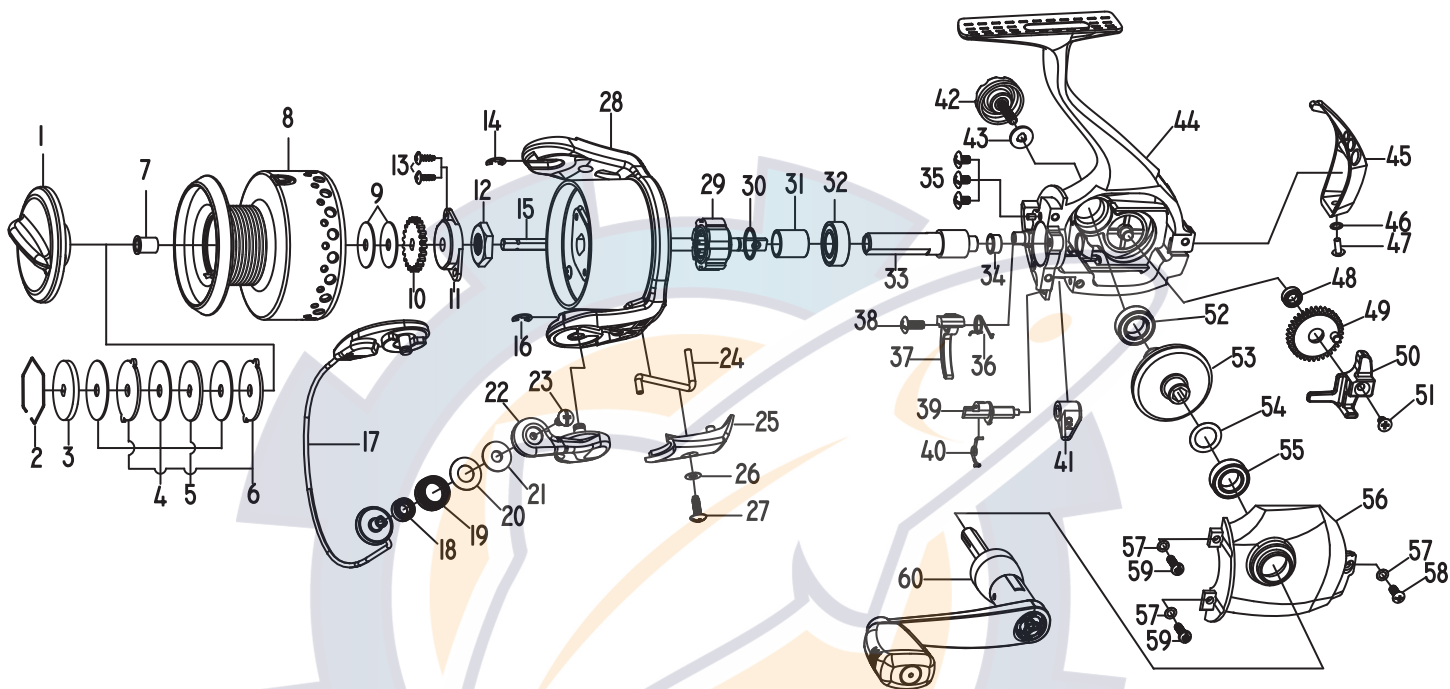

KEY No.	DESCRIPTION	CT30PTi	CT40PTi	KT30PTi	KT40PTi
1	DRAG KNOB ASSEMBLY	SQ332-01	TQ332-01	SQ332-03	TQ332-03
2	DRAG RETAINER	RQ038-01	RQ038-01	RQ038-01	RQ038-01
3	DRAG WASHER "D"	SQ080-01	SQ080-01	SQ080-01	SQ080-01
4	DRAG WASHER "B"	RQ033-01	RQ033-01	RQ033-01	RQ033-01
5	DRAG WASHER "D"	RQ080-01	RQ080-01	RQ080-01	RQ080-01
6	DRAG WASHER "A"	RQ081-01	RQ081-01	RQ081-01	RQ081-01
7	SPOOL SLEEVE	SQ160-01	TQ160-01	SQ160-01	TQ160-01
8	SPOOL ASSEMBLY	SQ321-52	TQ321-52	SQ321-51	TQ321-51
9	SPOOL WASHER	RQ030-01	RQ030-01	RQ030-01	RQ030-01
10	CLICK GEAR	RQ037-01	RQ037-01	RQ037-01	RQ037-01
11	MAIN SHAFT BUSHING	SQ214-01	SQ214-01	SQ214-01	SQ214-01
12	ROTOR NUT	TH006-01	TH006-01	TH006-01	TH006-01
13	ROTOR NUT LOCK SCREW	RQ094-01	RQ094-01	RQ094-01	RQ094-01
14	E-CLIP	GH034-01	GH034-01	GH034-01	GH034-01
15	MAIN SHAFT	SQ015-01	TQ015-01	SQ015-01	TQ015-01
16	E-CLIP	GH034-01	GH034-01	GH034-01	GH034-01
17	BAIL ASSEMBLY	SQ347-51	TQ347-51	SQ347-51	TQ347-51
18	LINE ROLLER BEARING	GH202-01	GH202-01	GH202-01	GH202-01
19	LINE ROLLER	CH004-01	CH004-01	CH004-01	CH004-01
20	LINE ROLLER WASHER	DH102-01	DH102-01	DH102-01	DH102-01
21	LINE ROLLER COLLAR	CH102-01	CH102-01	CH102-01	CH102-01
22	ARM LEVER ASSEMBLY	SQ307-01	SQ307-01	SQ307-03	SQ307-03
23	LINE SLIDER SCREW	AQ108-07	AQ108-07	AQ108-07	AQ108-07
24	KICK LEVER	SQ019-01	TQ019-01	SQ019-01	TQ019-01
25	ARM LEVER COVER	SQ087-01	TQ087-01	SQ087-01	TQ087-01
26	ARM LEVER COVER WASHER	SQ142-01	SQ142-01	SQ142-01	SQ142-01
27	ARM LEVER COVER SCREW	GU077-15	GU077-15	GU077-15	GU077-15
28	ROTOR ASSEMBLY	SQ309-52	TQ309-52	SQ309-51	TQ309-51
29	CLUTCH ASSEMBLY	SQ360-01	SQ360-01	SQ360-01	SQ360-01
30	CLUTCH WASHER	RQ167-01	RQ167-01	RQ167-01	RQ167-01